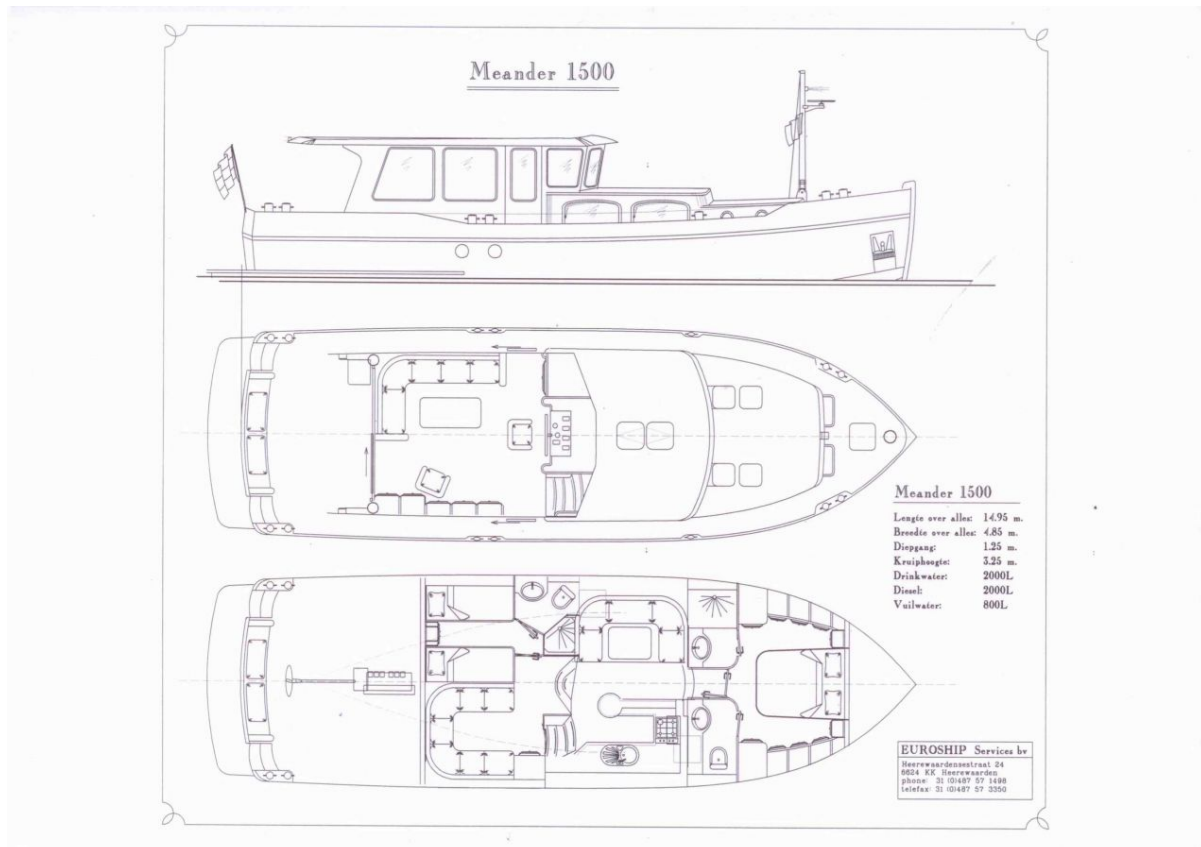

Euroship Meander 1500

Motorjacht

Lengte x Breedte x Diepgang

14,95 m x 4,85 m x 125 cm

Bouwjaar

Onbekend

Doorvaarthoogte normaal

Onbekend

Materiaal

Staal

Ligplaats

In verkoophaven

Slaapplaatsen

Onbekend

Een schip op maat, een bouwpakket, een casco, een technisch vaarklaar schip of een compleet sleutelklaar schip, afhankelijk van Uw wensen.

Accountmanager

Euroship

NR. meander

Algemeen

Diepgang

125 cm