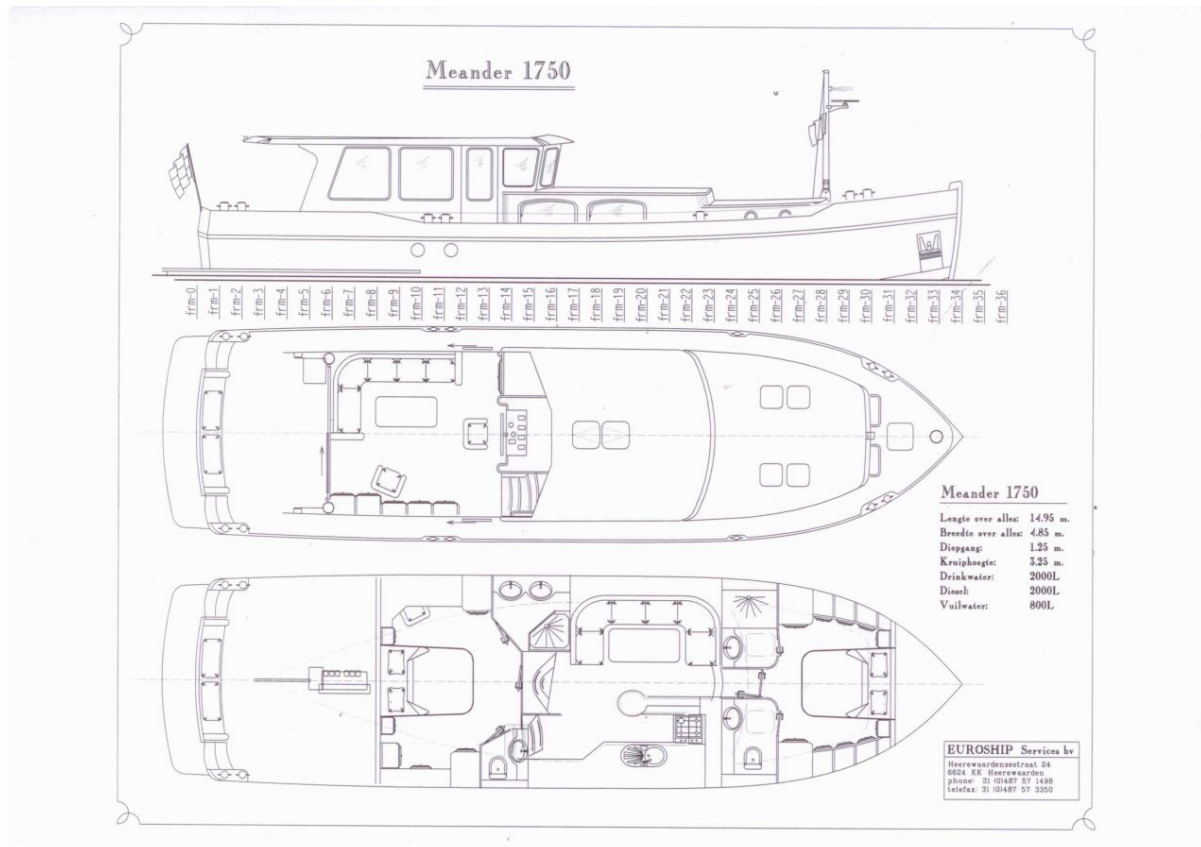

Euroship Meander 1750

Motorjacht

Lengte x Breedte x Diepgang

14,95 m x 4,85 m x 125 cm

Bouwjaar

Onbekend

Doorvaarthoogte normaal

Onbekend

Materiaal

Staal

Ligplaats

In verkoophaven

Slaapplaatsen

Onbekend

Een schip op maat, een bouwpakket, een casco, een technisch vaarklaar schip of een compleet sleutelklaar schip, afhankelijk van Uw wensen.

Accountmanager

Euroship

NR. meander

Algemeen

Diepgang

125 cm